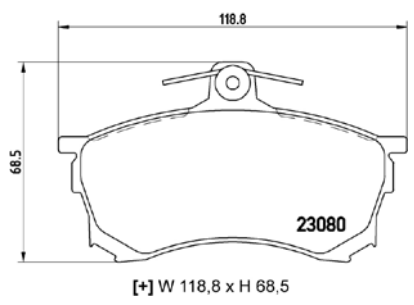

TX0470

TMD Number: 2308001