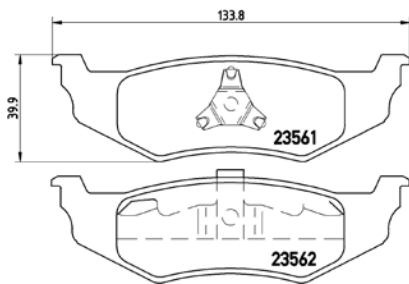

TMD Number: 2192901

Model & Derivative	Year	Position
--------------------	------	----------

AlFA roMeo		
145 Quadrifoglio 2.0	96-01	Front

TX0180

TMD Number: 2356102

Model & Derivative	Year	Position
--------------------	------	----------