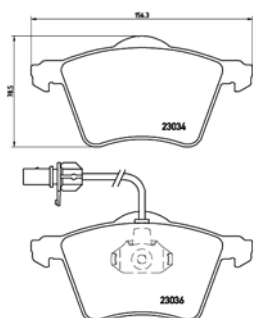

TX0466

TMD Number: 2303401

[+] W 156,3 x H 78,5

Model & Derivative	Year	Position
--------------------	------	----------

SeaT		
Alhambra 1.9 TDi	96-10	Front

TX0467

PARTS LiSTing

Brake Pads