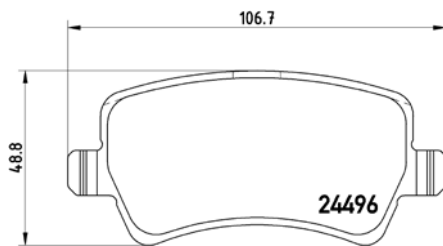

TMD Number: 2449101

[+] W 100,6 x H 43,9

Model & Derivative	Year	Position
--------------------	------	----------

kia		
Carens III	06 on	Rear

TX0823

TMD Number: 2449601

Model & Derivative	Year	Position
--------------------	------	----------