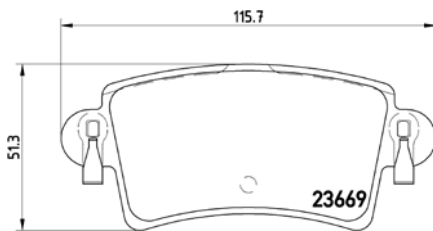

TX0625

TMD Number: 2366901