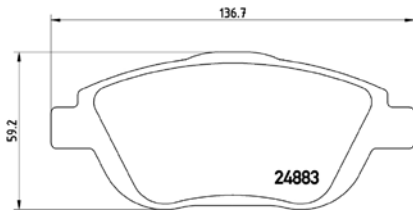

TMD Number: 2486701

[o] W 165,1 x H 68,2/79,4

Model & Derivative Year Position

MerCeDeS-beNz

GLK-Class X204 Series	08 on	Front
-----------------------	-------	-------

TX0886

TMD Number: 2488301

[-] W 136,7 x H 59,2