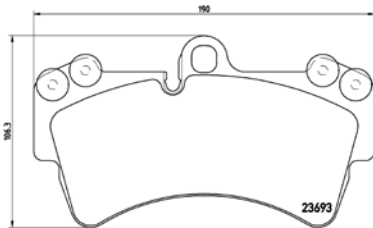

Model & Derivative | **Year** | **Position**

auDi		
Q7 3.0 TDi Quattro	06 on	Front
Q7 3.0 TFSi Quattro	10 on	Front
Q7 3.6 FSi Quattro	06-10	Front
Q7 4.2 FSi Quattro	06-10	Front
Q7 4.2 TDi Quattro	06 on	Front
Q7 6.0 TDi Quattro	08 on	Front
Porsche		
Cayenne 3.0 TDi	09 on	Front
Cayenne 3.2 V6	03-09	Front
Cayenne 3.6 V6	05-09	Front
Cayenne GTS 4.8	07-09	Front
Cayenne S 4.5 Turbo	02-09	Front
Cayenne S 4.5 Turbo S	02-09	Front
Cayenne S 4.5 V8	02-09	Front
Cayenne S 4.8 V8	07-09	Front
Cayenne Turbo S 4.8	07-09	Front
Volkswagen		
Toureg 2.5 TDi R5	04-07	Front
Toureg 3.0 TDi V6	04-10	Front
Toureg 3.2 V6	02-06	Front
Toureg 3.6 FSi	06-10	Front
Toureg 4.2 V8 FSi	03-10	Front
Toureg 5.0 V10 TDi	04-07	Front
Toureg 5.0 V10 TDi	07-10	Front