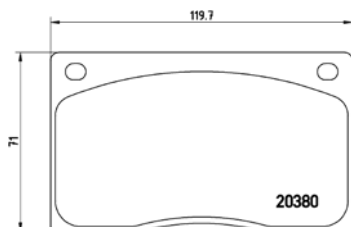

TX0242

TMD Number: 2038001