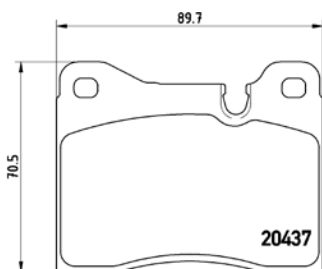

TX0184

TMD Number: 2043702