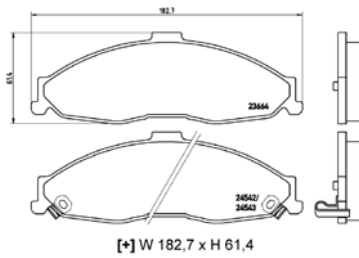

TMD Number: 2366401