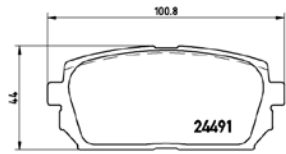

TMD Number: 2449101

[+] W 100,6 x H 43,9

Model & Derivative	Year	Position
--------------------	------	----------

kia		
Carens III	06 on	Rear

TX0823

TMD Number: 2449601

Model & Derivative	Year	Position
--------------------	------	----------