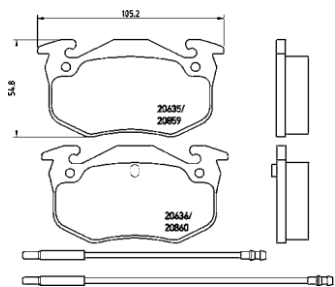

TX0260

TMD Number: 2063503