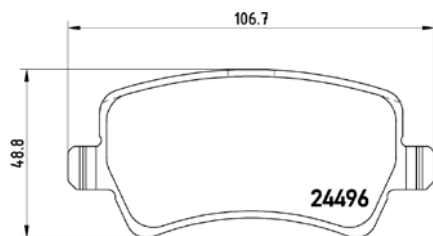

TX0824

TMD Number: 2449602