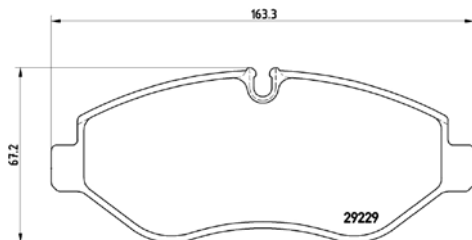

TMD Number: 2921702

[o] W 165 x H 79

Model & Derivative	Year	Position
--------------------	------	----------

MerCeDeS-beNz CoMM.		
Sprinter 509 CDi	06 on	Rear

TX0937

TMD Number: 2922901

[o] W 163,4 x H 66,9