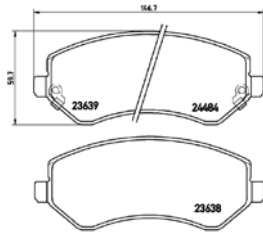

TMD Number: 2363801

[+] W 146,7 x H 59,7

Model & Derivative	Year	Position
chrYsler		
Voyager IV 2.4	00on	Front
Voyager IV 2.5 CRD	00on	Front
Voyager IV 2.8 CRD	00on	Front
Voyager IV 3.3	00on	Front
Voyager IV 3.8	00on	Front
Voyager IV 3.8 AWD	00on	Front