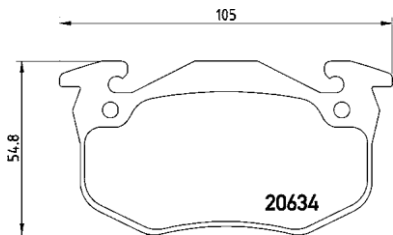

TMD Number: 2063101

Model & Derivative	Year	Position
--------------------	------	----------

Peugeot		
505	79-93	Front
604	77-87	Front

TX0259

TMD Number: 2063402

Model & Derivative	Year	Position
--------------------	------	----------