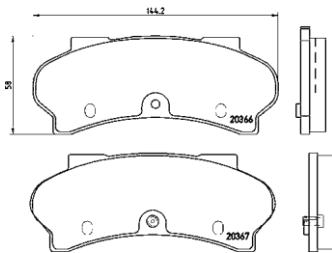

TX0241

TMD Number: 2036602