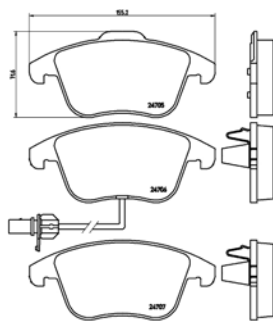

TX1075

TMD Number: 2470601

[+] W 155,2 x H 71,6/66,4

Model & Derivative | **Year** | **Position**

auDi		
A4 1.8 T Ambition	11on	Front
A4 1.8 T Attraction	11on	Front
A4 1.8 TFSi	07on	Front
A4 2.0 TDi	07-10	Front
A4 2.0 TDi	11on	Front
A4 2.0 TDi Quattro	11on	Front
A4 2.0 TFSi	08 on	Front
A4 2.0 TFSi Flexi Fuel Quattro	09 on	Front
A4 2.0 TFSi Quattro	08on	Front
A4 3.0 TDi	11on	Front
A4 3.0 TDi Quattro	07-10	Front
A4 3.0 TDi Quattro	11on	Front
A4 3.2 FSi	08on	Front
A4 3.2 FSi Quattro	07on	Front
A4 Allroad 2.0 TDi Quattro	11on	Front
Audi A4 Allroad 2.0 TFSi Quattro	09on	Front
Audi A4 Allroad 3.0 TDi Quattro	09on	Front