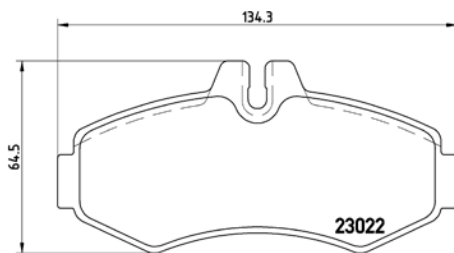

TX0465

TMD Number: 2302201