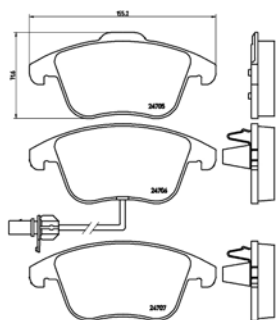

TMD Number: 2470601   **Model & Derivative**   **Year**   **Position**

[+] W 155,2 x H 71,6/66,4

auDi		Year	Position
A4 Avant 1.8 TFSi	08-10	Front	
A4 Avant 1.8 TFSi	11on	Front	
A4 Avant 2.0 TDi	08-10	Front	
A4 Avant 2.0 TDi	11on		
A4 Avant 2.0 TFSi	08on	Front	
A4 Avant 2.0 TFSi Quattro	08on	Front	
A4 Avant 2.5 TDi Quattro	08on	Front	
A4 Avant 3.0 TDi	11on	Front	
A4 Avant 3.0 TDi Quattro	11on	Front	
A5 Cabrio 1.8 TFSi	09on	Front	
A5 Cabrio 2.0 TDi Quattro	09on	Front	
A5 Cabrio 2.0 TFSi	09on	Front	
A5 Cabrio 2.0 TFSi Quattro	09on	Front	
A5 Cabrio 2.7 TDi	09on	Front	
A5 Cabrio 3.0 TDi	11on	Front	
A5 Cabrio 3.0 TDi Quattro	09on	Front	
A5 Cabrio 3.2 FSi	09on	Front	
A5 Cabrio 3.2 FSi Quattro	09on	Front	
A5 Cabrio 4.2 FSi Quattro	09on	Front	
A5 Coupe 1.8 TFSi	07on	Front	
A5 Coupe 2.0 TDi	08on	Front	
A5 Coupe 2.0 TDi Quattro	08on	Front	
A5 Coupe 2.0 TFSi	08on	Front	
A5 Coupe 2.0 TFSi Quattro	08on	Front	
A5 Coupe 2.7 TDi	07on	Front	
A5 Coupe 3.0 TDi	11on	Front	
A5 Coupe 3.0 TDi Quattro S-Tronic	07on	Front	
A5 Coupe 3.2 FSi	07on	Front	
A5 Coupe 3.2 FSi Quattro	07on	Front	
A5 Sportback 2.0 TDi	09on	Front	
A5 Sportback 2.0 TFSi	09on	Front	
A5 Sportback 2.0 TFSi Quattro	11on	Front	
A5 Sportback 2.7 TDi	09on	Front	
A5 Sportback 3.0 TDi Quattro	09on	Front	
A5 Sportback 3.2 FSi Quattro	09on	Front	
A5 Sportback 3.2 FSi Quattro	11on	Front	
Q5 2.0 TDi	10on	Front	
Q5 2.0 TDi Quattro	08on	Front	
Q5 2.0 TFSi Quattro	08on	Front	
Q5 3.0 TDi Quattro	08on	Front	
Q5 3.2 FSi Quattro	08on	Front