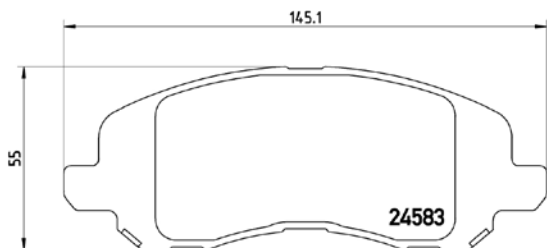

TMD Number: 2458202

[+] W 136,9 x H 58,8

Model & Derivative	Year	Position
--------------------	------	----------

MazDa		
6	02 on	Front

TX0850

TMD Number: 2458301

[+] W 145,1 x H 55

Model & Derivative	Year	Position
--------------------	------	----------