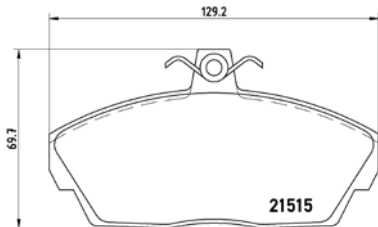

tX0058

TMD Number: 2151504