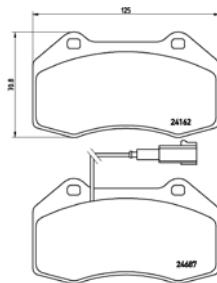

TX0751

TMD Number: 2416202

Model & Derivative	Year	Position
--------------------	------	----------

alFa roMeo		
Mito	08 on	Front
FiaT		
Grande Punto	07 on	Front
Punto	07 on	Front

TX0752

PARTS LiSTing

Brake Pads